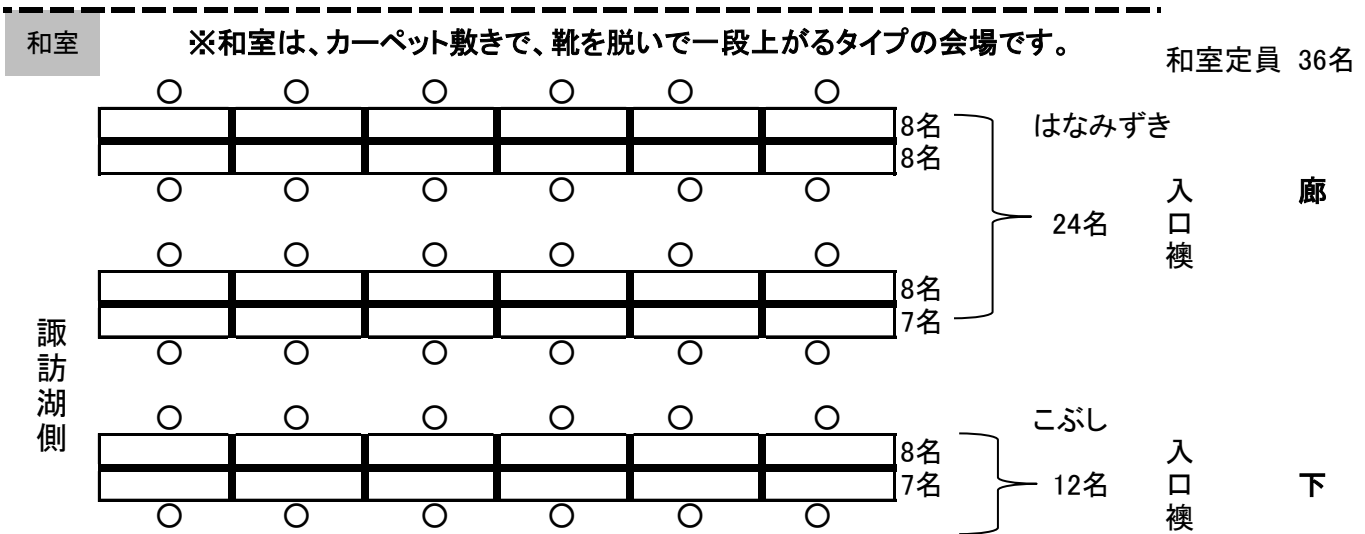

体験会場  
コロナ対応レイアウト図

コスモス24	カトレア24	アネモネ24	はなみずき24	こぶし12	合計108名
--------	--------	--------	---------	-------	--------

- ※会場内の向い席と横にビニールカーテンを設置し仕切りをしています。(太線部分)
- ※ソーシャルディスタンスとして隣との席の間隔をあけています。
- ※洋室・和室会場入り口に消毒液を設置しています。
- ※会場内はマスク着用をお願いしております。