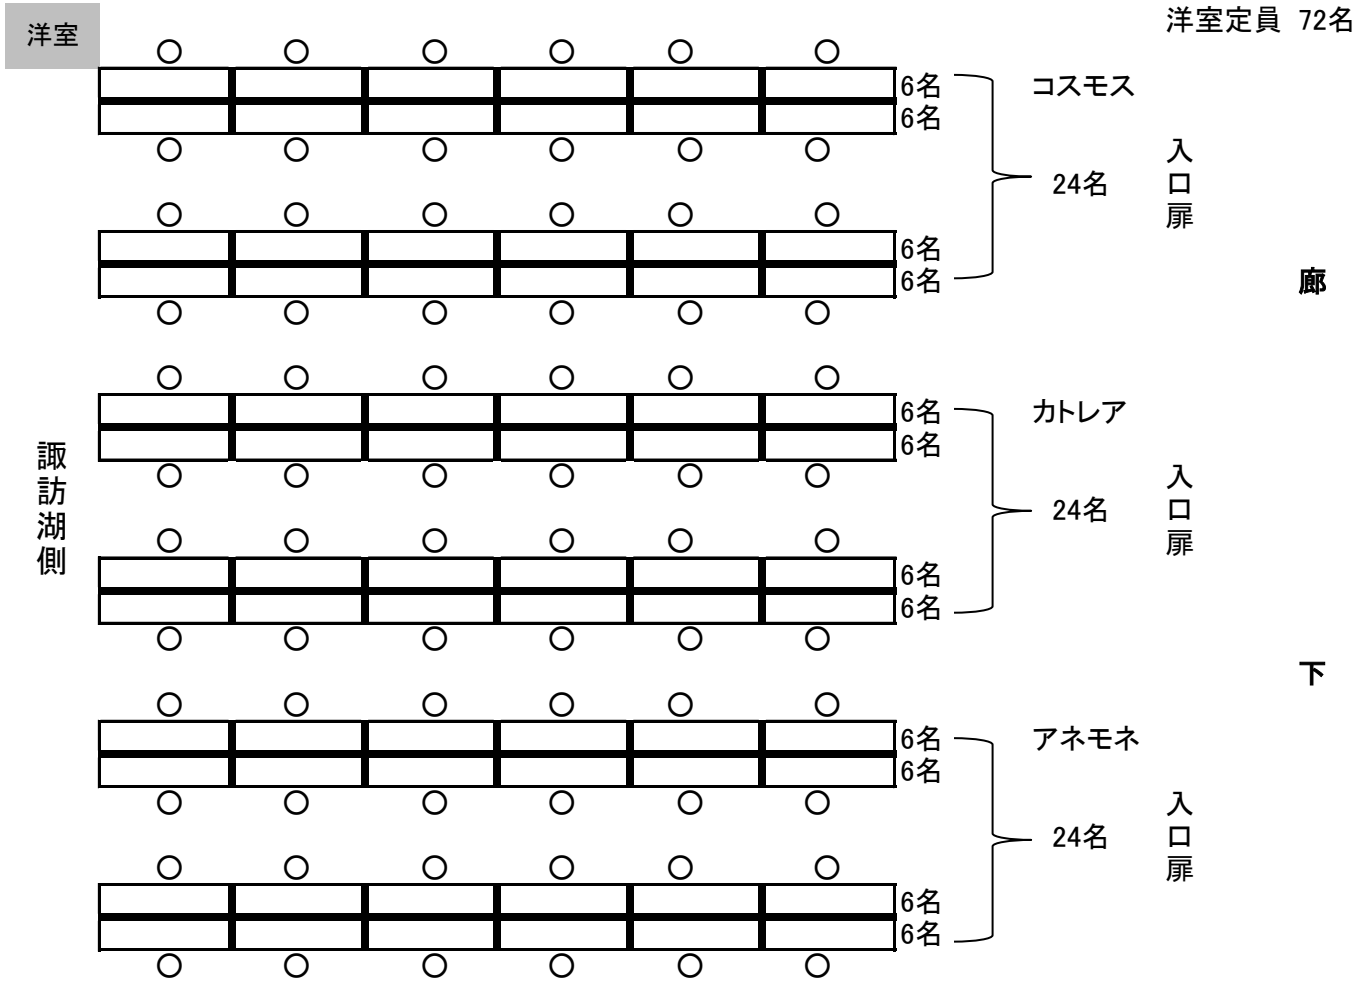

体験会場  
コロナ対応レイアウト図

コスモス24	カトレア24	アネモネ24	はなみずき24	こぶし12	合計108名
--------	--------	--------	---------	-------	--------

- ※会場内の向い席と横にビニールカーテンを設置し仕切りをしています。(太線部分)
- ※ソーシャルディスタンスとして隣との席の間隔をあけています。
- ※洋室・和室会場入り口に消毒液を設置しています。
- ※会場内はマスク着用をお願いしております。