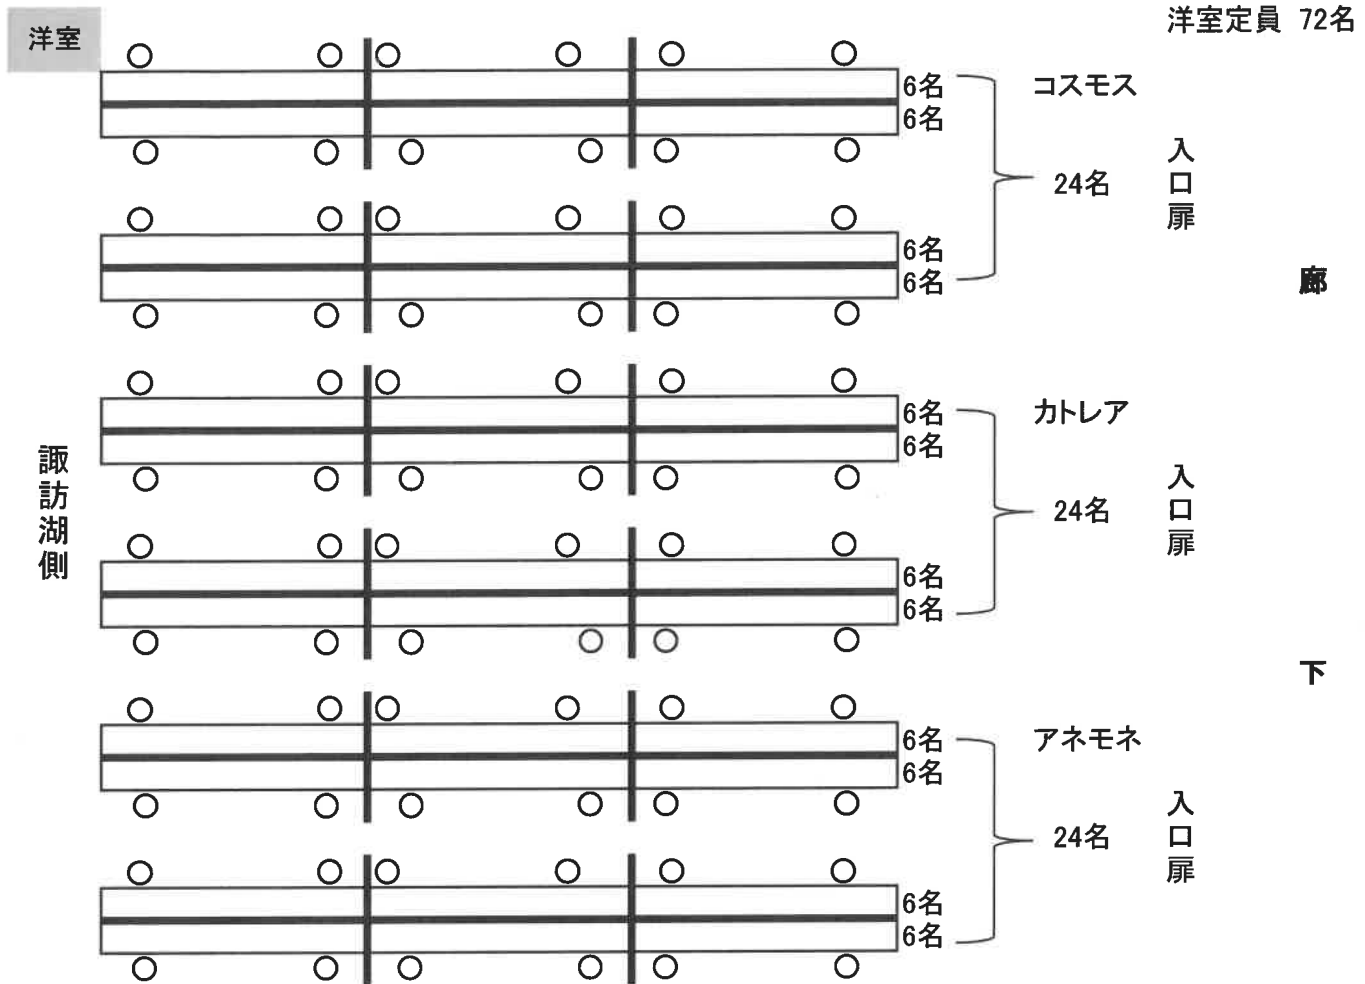

体験会場
コロナ対応レイアウト図

コスモス24	カトレア24	アネモネ24	はなみずき24	こぶし24	合計120名
--------	--------	--------	---------	-------	--------

- ※会場内の向席と横にビニールカーテン又はアクリル板を設置し仕切りをしています。(太線部分)
- ※ソーシャルディスタンスとして隣との席の間隔をあけています。
- ※洋室・和室会場入り口に消毒液を設置しています。
- ※会場内はマスク着用をお願いしております。