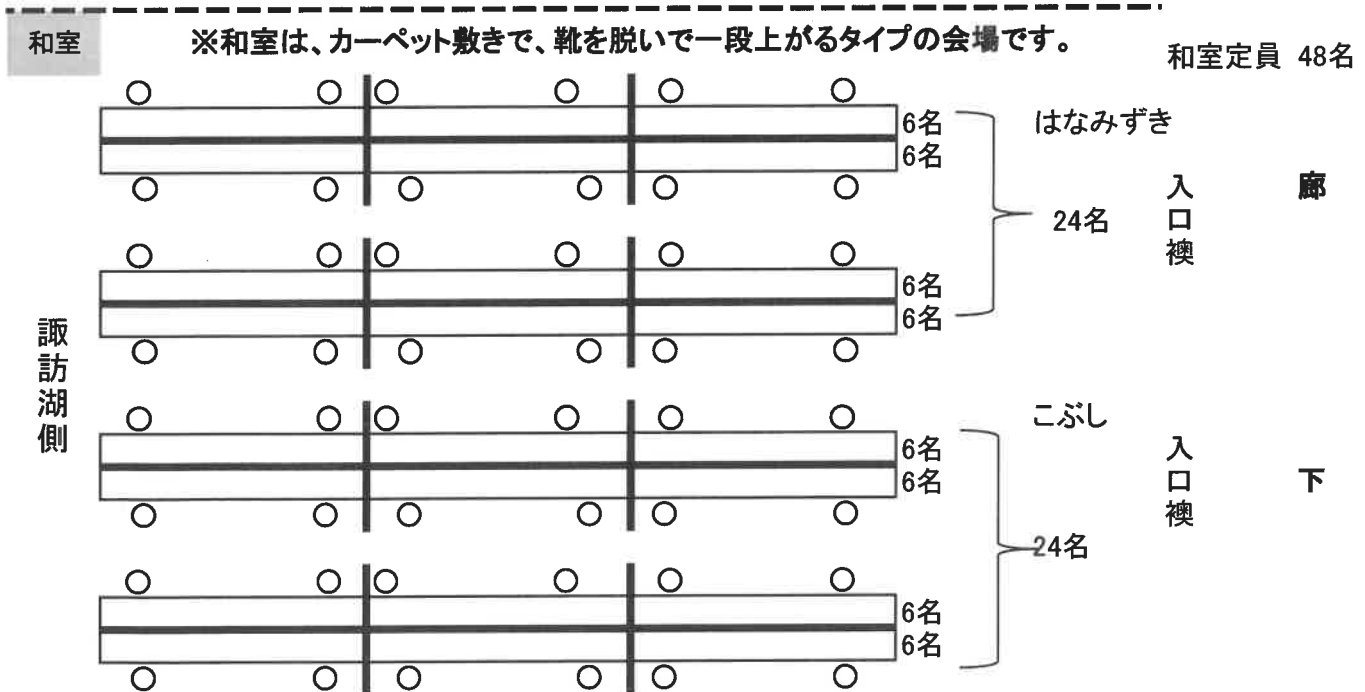

体験会場
コロナ対応レイアウト図

コスモス24	カトレア24	アネモネ24	はなみずき24	こぶし24	合計120名
--------	--------	--------	---------	-------	--------

- ※会場内の向席と横にビニールカーテン又はアクリル板を設置し仕切りをしています。(太線部分)
- ※ソーシャルディスタンスとして隣との席の間隔をあけています。
- ※洋室・和室会場入り口に消毒液を設置しています。
- ※会場内はマスク着用をお願いしております。