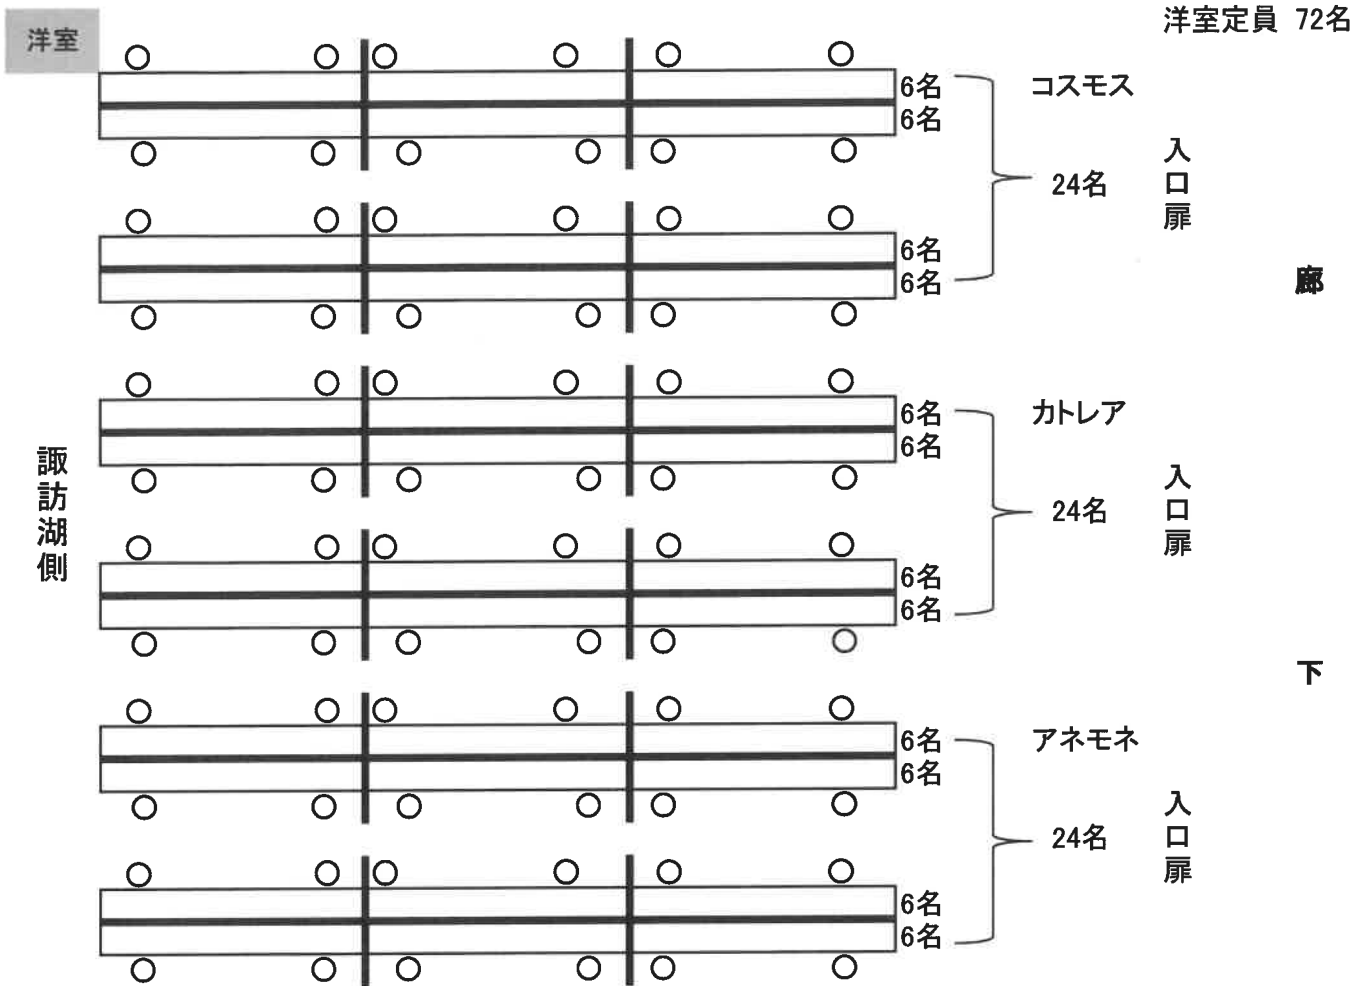

貸会場  
コロナ対応レイアウト図

コスモス24	カトレア24	アネモネ24	はなみずき24	こぶし24	合計120名
--------	--------	--------	---------	-------	--------

- ※会場内の向席と横にビニールカーテン又はアクリル板を設置し仕切りをしています。(太線部分)
- ※ソーシャルディスタンスとして隣との席の間隔をあけています。
- ※洋室・和室会場入り口に消毒液を設置しています。
- ※会場内はマスク着用をお願いしております。