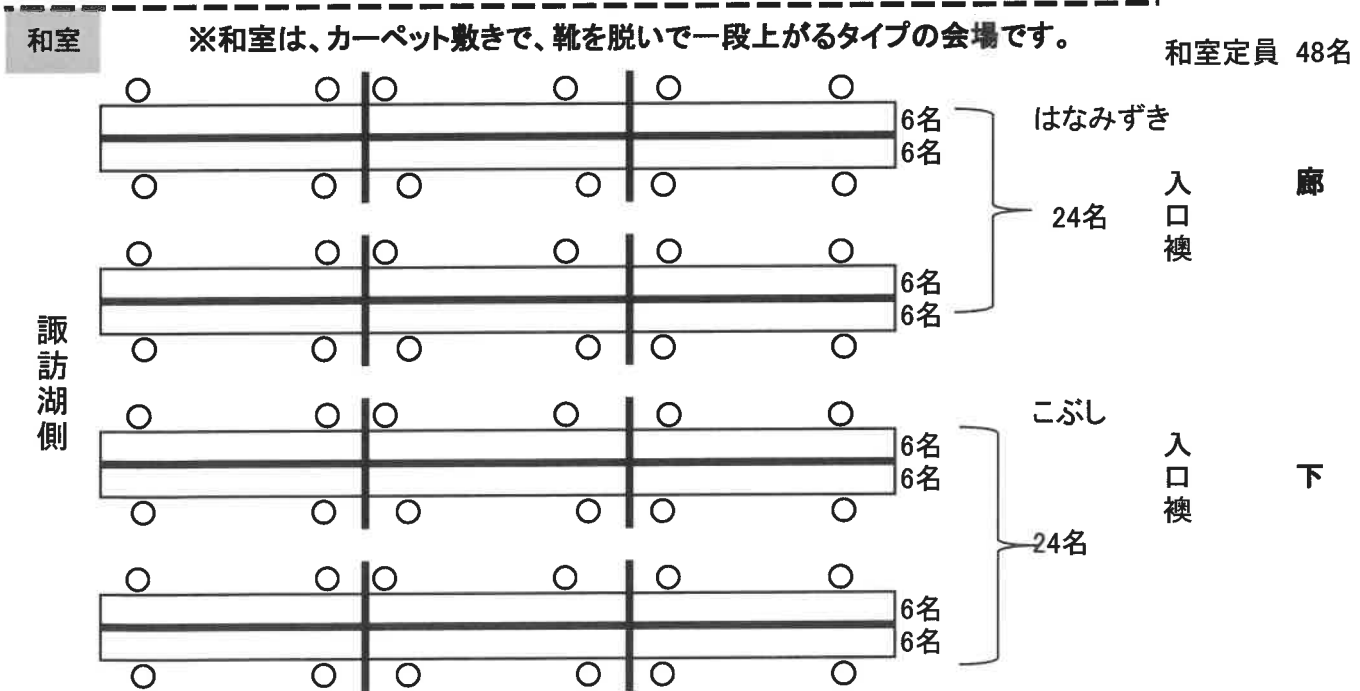

貸会場  
コロナ対応レイアウト図

コスモス24	カトレア24	アネモネ24	はなみずき24	こぶし24	合計120名
--------	--------	--------	---------	-------	--------

- ※会場内の向席と横にビニールカーテン又はアクリル板を設置し仕切りをしています。(太線部分)
- ※ソーシャルディスタンスとして隣との席の間隔をあけています。
- ※洋室・和室会場入り口に消毒液を設置しています。
- ※会場内はマスク着用をお願いしております。